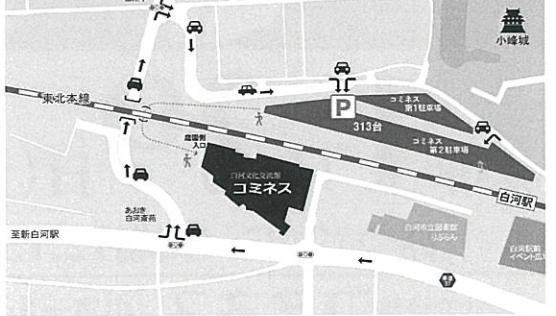

アクセスマップ

- ・白河ICより車で20分
- ・白河中央ICより車で5分
- ・白河駅より徒歩5分
- ・新白河駅より車で7分
- ・コミネス駐車場より徒歩6分
- ※カーナビを利用する際は「白河小峰城」「城山公園」に設定されずと駐車場付近に到着いたします。

コミネスをご利用される方は、JR東北本線北側の「コミネス駐車場(313台・無料)」に駐車願います。